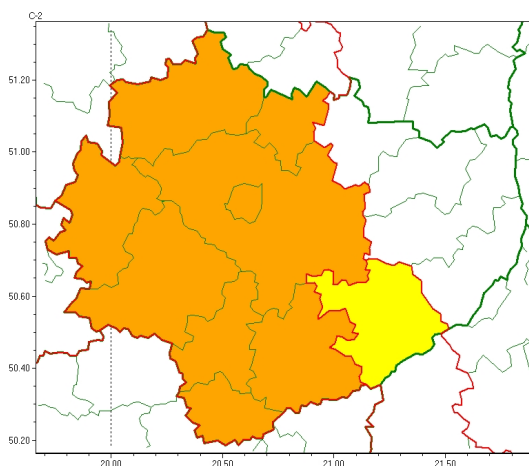

### Zasięg ostrzeżeń w województwie

Burze z gradem  
2023-06-21 05:19

## WOJEWÓDZTWO WI TOKRZYSKIE OSTRZEŻENIA METEOROLOGICZNE ZBIORCZO NR 91 WYKAZ OBOWIĄZUJĄCYCH OSTRZEŻEŃ o godz. 05:19 dnia 21.06.2023

<b>Zjawisko/Stopień zagrożenia</b>	Burze z gradem/1
<b>Obszar (w nawiasie numer ostrzeżenia dla powiatu)</b>	powiaty: staszowski(57)
<b>Ważność</b>	od godz. 13:00 dnia 21.06.2023 do godz. 24:00 dnia 21.06.2023
<b>Prawdopodobieństwo</b>	80%
<b>Przebieg</b>	Prognozowane są burze, którym miejscami będą towarzyszyć silne opady deszczu od 20 mm do 35 mm oraz porywy wiatru do 80 km/h. Miejscami grad.
<b>SMS</b>	IMGW-PIB OSTRZEŻEGA: BURZE Z GRADEM/1 w województwie świętokrzyskim (1 powiat) od 13:00/21.06 do 24:00/21.06.2023 deszcz 35 mm, grad, porywy 80km/h. Dotyczy powiatów: staszowski.
<b>RSO</b>	Woj. w województwie świętokrzyskim (1 powiat), IMGW-PIB wydał ostrzeżenie pierwszego stopnia o burzach z gradem
<b>Uwagi</b>	Brak.
<b>Zjawisko/Stopień zagrożenia</b>	Burze z gradem/2
<b>Obszar (w nawiasie numer ostrzeżenia dla powiatu)</b>	powiaty: buski(58), jędrzejowski(51), kazimierski(52), Kielce(55), kielecki(55), konecki(42), pińczowski(53), skarżyski(47), włoszczowski(47)
<b>Ważność</b>	od godz. 11:00 dnia 21.06.2023 do godz. 23:00 dnia 21.06.2023
<b>Prawdopodobieństwo</b>	80%

<b>Przebieg</b>	Prognozowane s burze, którym miejscami b d towarzyszy silne i bardzo silne opady deszczu od 25 mm do 40 mm, lokalnie około 50 mm oraz porywy wiatru do 70 km/h, lokalnie mo liwe 90 km/h. Miejscami grad.
<b>SMS</b>	IMGW-PIB OSTRZEGA: BURZE Z GRADEM/2 wi tokrzyskie (9 powiatów) od 11:00/21.06 do 23:00/21.06.2023 deszcz 50 mm, grad, porywy 90 km/h. Dotyczy powiatów: buski, j drzejowski, kazimierski, Kielce, kielecki, konecki, pi czowski, skar yski i włoszczowski.
<b>RSO</b>	Woj. wi tokrzyskie (9 powiatów), IMGW-PIB wydał ostrze enie drugiego stopnia o burzach z gradem
<b>Uwagi</b>	Brak.